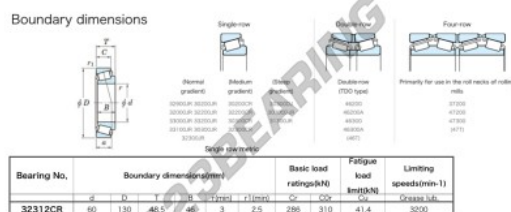

### CARATTERISTICHE DEL PRODOTTO

Marchio	JTEKT
N° Ean13	3616060628244
Diametro interno	60 mm
Diametro esterno	130 mm
Spessore	48.5 mm
Velocità limite	3200 rpm
Carico dinamico	286 kN
Carico statico	310 kN
Imballaggio	1