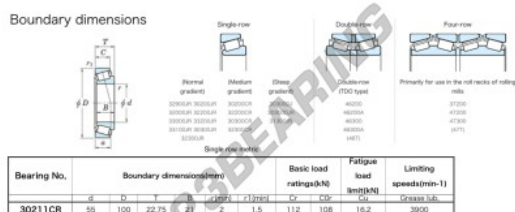

Cuscinetti conico 30211-CR-JTEKT - 30211-CR-JTEKT

<https://www.123cuscinetti.it/cuscinetti-supporti/cuscinetti-rulli/conico/30211-cr-jtekt>

CARATTERISTICHE DEL PRODOTTO

Marchio	JTEKT
N° Ean13	3616060628190
Diametro interno	55 mm
Diametro interno	2.165" inch
Diametro esterno	100 mm
Diametro esterno	3.937" inch
Spessore	22.75 mm
Spessore	0.896" inch
Velocità limite	3900 rpm
Carico dinamico	112 kN
Carico statico	108 kN
Imballaggio	1