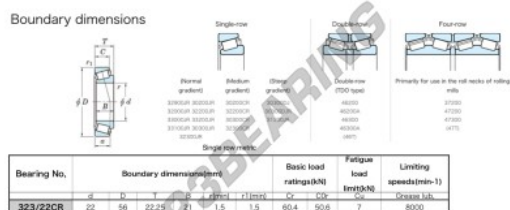

Cuscinetti conico 323-22-CR-JTEKT - 323-22-CR-JTEKT

<https://www.123cuscinetti.it/cuscinetti-supporti/cuscinetti-rulli/conico/323-22-cr-jtekt>

CARATTERISTICHE DEL PRODOTTO

Marchio	JTEKT
N° Ean13	3616060627612
Diametro interno	22 mm
Diametro esterno	56 mm
Spessore	22.25 mm
Velocità limite	8000 rpm
Carico dinamico	60.4 kN
Carico statico	50.6 kN
Imballaggio	1