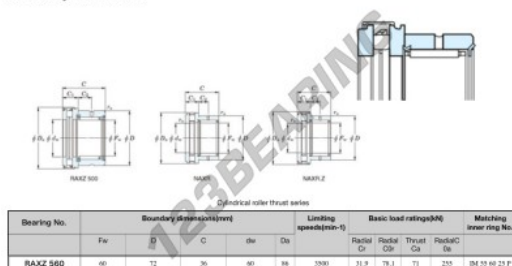

Cuscinetti a rullini RAXZ560-JTEKT - RAXZ560-JTEKT

<https://www.123cuscinetti.it/cuscinetti-supporti/cuscinetti-rullini/rullini/raxz560-jtekt>

Boundary dimensions

CARATTERISTICHE DEL PRODOTTO

Marchio	JTEKT
N° Ean13	3616060626400
Diametro interno	60 mm
Diametro esterno	86 mm
Spessore	36 mm
Velocità limite	3500 rpm
Carico dinamico	31.9 kN
Carico statico	78.1 kN
Imballaggio	1