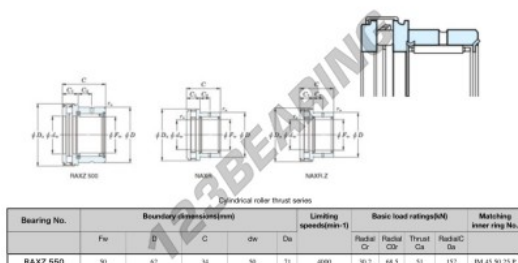

Cuscinetti a rullini RAXZ550-JTEKT - RAXZ550-JTEKT

<https://www.123cuscinetti.it/cuscinetti-supporti/cuscinetti-rullini/rullini/raxz550-jtekt>

Boundary dimensions

Bearing No.	Boundary dimensions (mm)					Limiting speed (min ⁻¹)	Basic load ratings (kN)				Matching inner ring No.
	F_o	F_e	F_c	F_d	C		Radial C_r	Radial C_D	Thrust C_a	Radial C_{Dr}	
RAXZ 550	50	62	34	50	71	4000	30.2	68.5	51	157	B4 41 50 25 F

CARATTERISTICHE DEL PRODOTTO

Marchio	JTEKT
N° Ean13	3616060626394
Diametro interno	50 mm
Diametro esterno	71 mm
Spessore	34 mm
Velocità limite	4000 rpm
Carico dinamico	30.2 kN
Carico statico	68.5 kN
Imballaggio	1