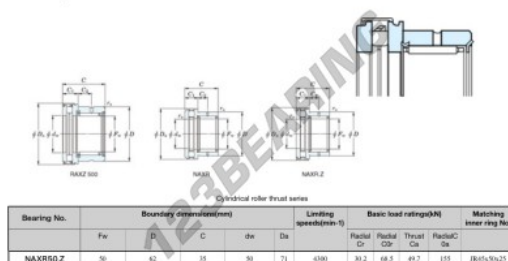

Cuscinetti a rullini NAXR50.Z-JTEKT - NAXR50.Z-JTEKT

<https://www.123cuscinetti.it/cuscinetti-supporti/cuscinetti-rullini/rullini/naxr50.z-jtekt>

Boundary dimensions

CARATTERISTICHE DEL PRODOTTO

Marchio	JTEKT
N° Ean13	3616060626387
Diametro interno	50 mm
Diametro esterno	71 mm
Spessore	35 mm
Velocità limite	4300 rpm
Carico dinamico	30.2 kN
Carico statico	68.5 kN
Imballaggio	1