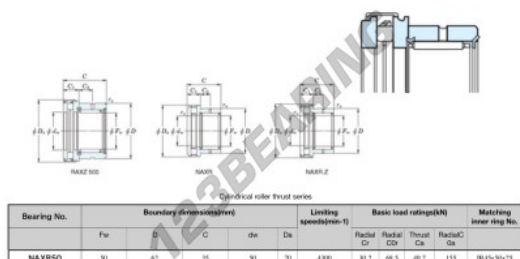

## Cuscinetti a rullini NAXR50-JTEKT - NAXR50-JTEKT

<https://www.123cuscinetti.it/cuscinetti-supporti/cuscinetti-rullini/rullini/naxr50-jtekt>

Boundary dimensions

## CARATTERISTICHE DEL PRODOTTO

Marchio	JTEKT
N° Ean13	3616060626370
Diametro interno	50 mm
Diametro esterno	70 mm
Spessore	35 mm
Velocità limite	4300 rpm
Carico dinamico	30.2 kN
Carico statico	68.5 kN
Imballaggio	1