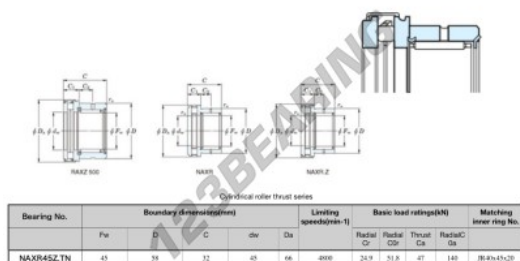

## Cuscinetti a rullini RAXZ545-JTEKT - RAXZ545-JTEKT

<https://www.123cuscinetti.it/cuscinetti-supporti/cuscinetti-rullini/rullini/raxz545-jtekt>

Boundary dimensions

## CARATTERISTICHE DEL PRODOTTO

Marchio	JTEKT
N° Ean13	3616060626363
Diametro interno	45 mm
Diametro esterno	66 mm
Spessore	31 mm
Velocità limite	4500 rpm
Carico dinamico	24.9 kN
Carico statico	51.8 kN
Imballaggio	1