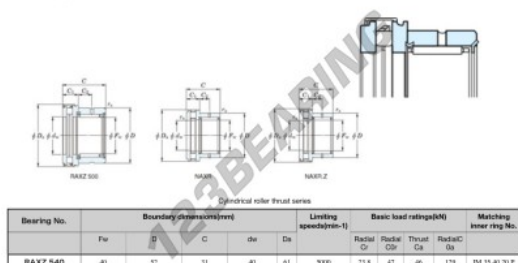

Cuscinetti a rullini RAXZ540-JTEKT - RAXZ540-JTEKT

<https://www.123cuscinetti.it/cuscinetti-supporti/cuscinetti-rullini/rullini/raxz540-jtekt>

Boundary dimensions

CARATTERISTICHE DEL PRODOTTO

Marchio	JTEKT
N° Ean13	3616060626332
Diametro interno	40 mm
Diametro interno	1.575" inch
Diametro esterno	61 mm
Diametro esterno	2.402" inch
Spessore	31 mm
Spessore	1.22" inch
Velocità limite	5000 rpm
Carico dinamico	23.8 kN
Carico statico	47 kN
Imballaggio	1