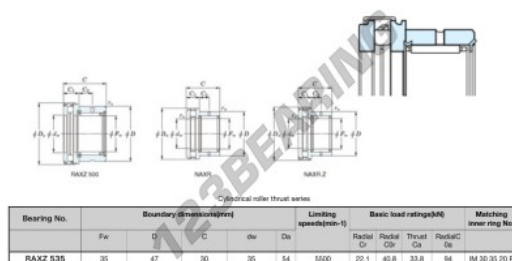

Cuscinetti a rullini RAXZ535-JTEKT - RAXZ535-JTEKT

<https://www.123cuscinetti.it/cuscinetti-supporti/cuscinetti-rullini/rullini/raxz535-jtekt>

Boundary dimensions

CARATTERISTICHE DEL PRODOTTO

Marchio	JTEKT
N° Ean13	3616060626301
Diametro interno	35 mm
Diametro esterno	54 mm
Spessore	30 mm
Velocità limite	5500 rpm
Carico dinamico	22.1 kN
Carico statico	40.8 kN
Imballaggio	1