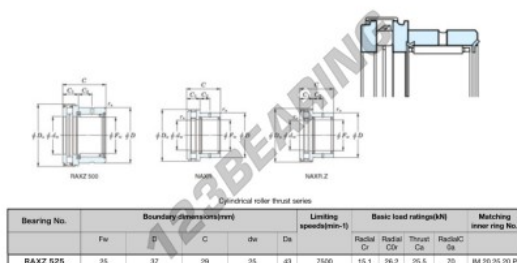

## Cuscinetti a rullini RAXZ525-JTEKT - RAXZ525-JTEKT

<https://www.123cuscinetti.it/cuscinetti-supporti/cuscinetti-rullini/rullini/raxz525-jtekt>

Boundary dimensions

## CARATTERISTICHE DEL PRODOTTO

Marchio	JTEKT
N° Ean13	3616060626240
Diametro interno	25 mm
Diametro esterno	43 mm
Spessore	29 mm
Velocità limite	7500 rpm
Peso	100 g
Carico dinamico	15.1 kN
Carico statico	26.2 kN
Imballaggio	-
Standard	Nessuno standard