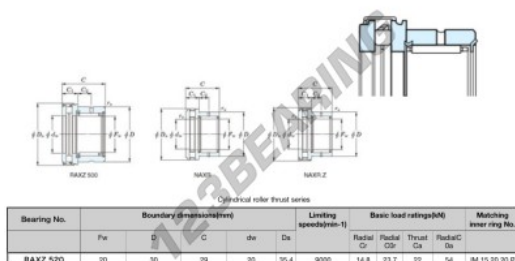

Cuscinetti a rullini RAXZ520-JTEKT - RAXZ520-JTEKT

<https://www.123cuscinetti.it/cuscinetti-supporti/cuscinetti-rullini/rullini/raxz520-jtekt>

Boundary dimensions

CARATTERISTICHE DEL PRODOTTO

Marchio	JTEKT
N° Ean13	3616060626219
Diametro interno	20 mm
Diametro esterno	35.4 mm
Spessore	29 mm
Velocità limite	9000 rpm
Carico dinamico	14.8 kN
Carico statico	23.7 kN
Imballaggio	1