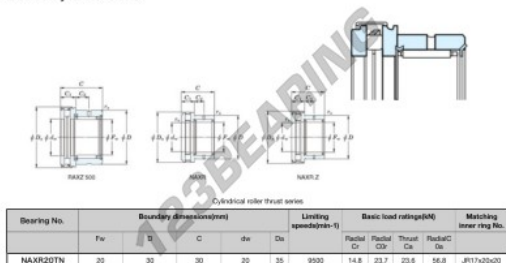

## Cuscinetti a rullini NAXR20Z.TN-JTEKT - NAXR20Z.TN-JTEKT

<https://www.123cuscinetti.it/cuscinetti-supporti/cuscinetti-rullini/rullini/naxr20z.tn-jtekt>

Boundary dimensions

### CARATTERISTICHE DEL PRODOTTO

Marchio	JTEKT
N° Ean13	3616060626202
Diametro interno	20 mm
Diametro esterno	35 mm
Spessore	30 mm
Velocità limite	9500 rpm
Carico dinamico	14.8 kN
Carico statico	23.7 kN
Imballaggio	1