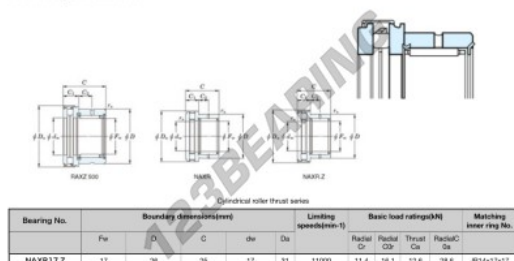

Cuscinetti a rullini NAXR17.Z-JTEKT - NAXR17.Z-JTEKT

<https://www.123cuscinetti.it/cuscinetti-supporti/cuscinetti-rullini/rullini/naxr17.z-jtekt>

Boundary dimensions

CARATTERISTICHE DEL PRODOTTO

Marchio	JTEKT
N° Ean13	3616060626189
Diametro interno	17 mm
Diametro esterno	31 mm
Spessore	25 mm
Velocità limite	11000 rpm
Carico dinamico	11.4 kN
Carico statico	16.1 kN
Imballaggio	1