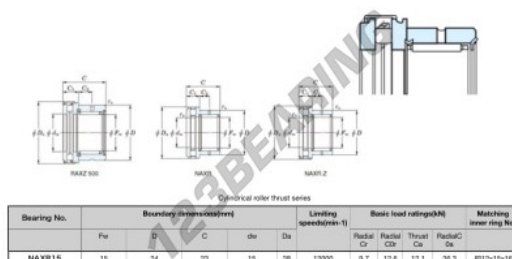

Cuscinetti a rullini RAXZ515-JTEKT - RAXZ515-JTEKT

<https://www.123cuscinetti.it/cuscinetti-supporti/cuscinetti-rullini/rullini/raxz515-jtekt>

Boundary dimensions

CARATTERISTICHE DEL PRODOTTO

Marchio	JTEKT
N° Ean13	3616060625724
Diametro interno	15 mm
Diametro esterno	24 mm
Spessore	23 mm
Velocità limite	12000 rpm
Carico dinamico	9.7 kN
Carico statico	12.6 kN
Imballaggio	1