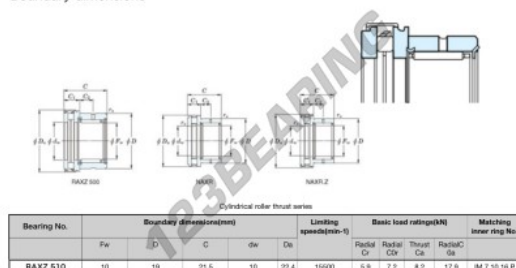

Cuscinetti a rullini RAXZ510-JTEKT - RAXZ510-JTEKT

<https://www.123cuscinetti.it/cuscinetti-supporti/cuscinetti-rullini/rullini/raxz510-jtekt>

Boundary dimensions

CARATTERISTICHE DEL PRODOTTO

Marchio	JTEKT
N° Ean13	3616060625700
Diametro interno	10 mm
Diametro esterno	22.4 mm
Spessore	21.5 mm
Velocità limite	15500 rpm
Carico dinamico	5.9 kN
Carico statico	7.2 kN
Imballaggio	1