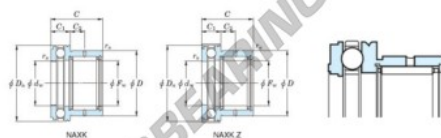

Cuscinetti a rullini NAXK70-JTEKT - NAXK70-JTEKT

<https://www.123cuscinetti.it/cuscinetti-supporti/cuscinetti-rullini/rullini/naxk70-jtekt>

Boundary dimensions

Bearing No.	Boundary dimensions (mm)				Limiting speeds (min-1)	Basic load ratings (kN)				Matching inner ring No.
	Fw	D	C	d		Oil lub.	Radial C	Radial OC	Thrust C	
NAXK70	70	85	40	70 95	3400	43.6	87.9	41.6	110	JR60x70x25

CARATTERISTICHE DEL PRODOTTO

Marchio	JTEKT
N° Ean13	3616060625694
Diametro interno	70 mm
Diametro esterno	95 mm
Spessore	40 mm
Velocità limite	3400 rpm
Peso	580 g
Carico dinamico	43.6 kN
Carico statico	87.9 kN
Imballaggio	-
Standard	Nessuno standard