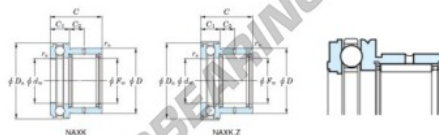

Cuscinetti a rullini NAXK45Z-JTEKT - NAXK45Z-JTEKT

<https://www.123cuscinetti.it/cuscinetti-supporti/cuscinetti-rullini/rullini/naxk45z-jtekt>

Boundary dimensions

Bearing No.	Boundary dimensions (mm)					Limiting speeds (min-1)	Basic load ratings (kN)				Matching inner ring No.
	Fw	D	C	dk	Dk		DL10	RadialCr	RadialCo	ThrustCr	
NAXK45Z	45	58	32	45	66.5	4500	24.9	51.8	29	69.2	JR40x45x20

CARATTERISTICHE DEL PRODOTTO

Marchio	JTEKT
N° Ean13	3616060625656
Diametro interno	45 mm
Diametro esterno	66.5 mm
Spessore	32 mm
Velocità limite	4500 rpm
Carico dinamico	24.9 kN
Carico statico	51.8 kN
Imballaggio	1