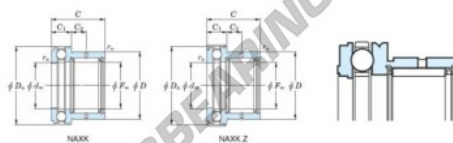

Cuscinetti a rullini NAXK45-JTEKT - NAXK45-JTEKT

<https://www.123cuscinetti.it/cuscinetti-supporti/cuscinetti-rullini/rullini/naxk45-jtekt>

Boundary dimensions

Ball thrust series

Bearing No.	Boundary dimensions(mm)					Limiting speeds(min ⁻¹)	Basic load ratings(kN)				Matching inner ring No.
	Fw	B	C	d ₁	d ₂		D ₁ lub	RadialC _r	RadialC _{0r}	ThrustC _a	
NAXK45	45	58	32	45	65	4500	24.9	51.8	29	69.2	JR45x45x20

CARATTERISTICHE DEL PRODOTTO

Marchio	JTEKT
N° Ean13	3616060625649
Diametro interno	45 mm
Diametro esterno	65 mm
Spessore	32 mm
Velocità limite	4500 rpm
Carico dinamico	24.9 kN
Carico statico	51.8 kN
Imballaggio	1