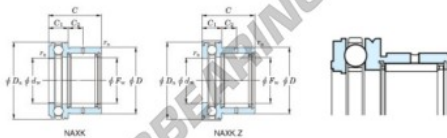

Cuscinetti a rullini NAXK35Z-JTEKT - NAXK35Z-JTEKT

<https://www.123cuscinetti.it/cuscinetti-supporti/cuscinetti-rullini/rullini/naxk35z-jtekt>

Boundary dimensions

Bearing No.	Boundary dimensions (mm)				Limiting speeds (min-1)	Basic load ratings (kN)				Matching inner ring No.
	d_1	d	C	B		D_{100}	$R_{100}C$	$R_{100}B$	$T_{100}C$	
NAXK35Z	35	47	30	35	5300	22.1	40.8	25.8	46.6	JR35x35x20

CARATTERISTICHE DEL PRODOTTO

Marchio	JTEKT
N° Ean13	3616060625618
Diametro interno	35 mm
Diametro esterno	47 mm
Spessore	30 mm
Velocità limite	5300 rpm
Peso	168 g
Carico dinamico	22.1 kN
Carico statico	40.8 kN
Imballaggio	1
Standard	Nessuno standard