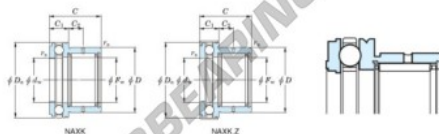

Cuscinetti a rullini NAXK35-JTEKT - NAXK35-JTEKT

<https://www.123cuscinetti.it/cuscinetti-supporti/cuscinetti-rullini/rullini/naxk35-jtekt>

Boundary dimensions

Bearing No.	Boundary dimensions (mm)					Limiting speeds (min-1)	Basic load ratings (kN)				Matching inner ring No.
	F _e	D	C	d _r	r _s		Static C ₀	Dynamic C	Dynamic C ₁₀	Dynamic C ₅₀	
NAXK35	35	47	30	35	52	5300	22.1	40.8	25.8	46.6	JR30x35x30

CARATTERISTICHE DEL PRODOTTO

Marchio	JTEKT
N° Ean13	3616060625601
Diametro interno	35 mm
Diametro esterno	52 mm
Spessore	30 mm
Velocità limite	5300 rpm
Carico dinamico	22.1 kN
Carico statico	40.8 kN
Imballaggio	1