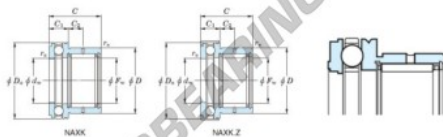

Cuscinetti a rullini NAXK30-JTEKT - NAXK30-JTEKT

<https://www.123cuscinetti.it/cuscinetti-supporti/cuscinetti-rullini/rullini/naxk30-jtekt>

Boundary dimensions

Bearing No.	Boundary dimensions(mm)					Limiting speeds(min-1)	Basic load ratings(kN)					Matching inner ring No.
	Fr	D	C	dw	D3		D116	RadialCr	RadialOr	TreadCr	RadialOr	
NAXK30	30	42	30	30	47	5600	20.2	34.6	19.5	39.9	JR25x30x20	

CARATTERISTICHE DEL PRODOTTO

Marchio	JTEKT
N° Ean13	3616060625588
Diametro interno	30 mm
Diametro interno	1.181" inch
Diametro esterno	47 mm
Diametro esterno	1.85" inch
Spessore	30 mm
Spessore	1.181" inch
Velocità limite	5600 rpm
Carico dinamico	20.2 kN
Carico statico	34.6 kN
Imballaggio	1