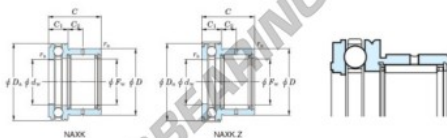

Cuscinetti a rullini NAXK20-JTEKT - NAXK20-JTEKT

<https://www.123cuscinetti.it/cuscinetti-supporti/cuscinetti-rullini/rullini/naxk20-jtekt>

Boundary dimensions

Bearing No.	Boundary dimensions (mm)					Limiting speeds (min-1)	Basic load ratings (kN)				Matching inner ring No.	
	Fw	D	C	d1	d2		Oil Lub.	Radial C	Radial 0°C	Thrust C		Radial 0°C
NAXK20	20	30	30	20	35	7000		14.8	23.7	15.5	26.6	JR17x20x20

CARATTERISTICHE DEL PRODOTTO

Marchio	JTEKT
N° Ean13	3616060625540
Diametro interno	20 mm
Diametro esterno	35 mm
Spessore	30 mm
Velocità limite	7000 rpm
Carico dinamico	14.8 kN
Carico statico	23.7 kN
Imballaggio	1