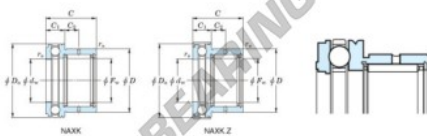

Cuscinetti a rullini NAXK17Z-JTEKT - NAXK17Z-JTEKT

<https://www.123cuscinetti.it/cuscinetti-supporti/cuscinetti-rullini/rullini/naxk17z-jtekt>

Boundary dimensions

Bearing No.	Boundary dimensions (mm)					Limiting speeds (min-1)	Basic load ratings (kN)				Matching inner ring No.
	Fw	D	C	dw	ds		Ca	Ca1	Ca2	Ca3	
NAXK17Z	17	26	25	17	31	8500	11.4	16.1	11.8	19.6	JR14x17x17

CARATTERISTICHE DEL PRODOTTO

Marchio	JTEKT
N° Ean13	3616060625533
Diametro interno	17 mm
Diametro esterno	31 mm
Spessore	25 mm
Velocità limite	8500 rpm
Carico dinamico	11.4 kN
Carico statico	16.1 kN
Imballaggio	1