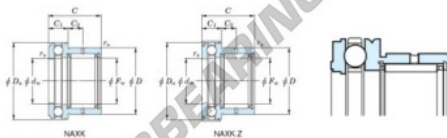

## Cuscinetti a rullini NAXK17-JTEKT - NAXK17-JTEKT

<https://www.123cuscinetti.it/cuscinetti-supporti/cuscinetti-rullini/rullini/naxk17-jtekt>

Boundary dimensions

Bearing No.	Boundary dimensions (mm)				Limiting speeds (min-1)	Basic load ratings (kN)				Matching inner ring No.	
	$r_1$	$D_1$	$C_1$	$D_2$		$C_{10}$	$C_{90}$	$C_{50}$	$C_{10}$		
NAXK17	17	26	25	17	30	8500	11.4	16.1	11.8	19.6	JR14x17x17

## CARATTERISTICHE DEL PRODOTTO

Marchio	JTEKT
N° Ean13	3616060625526
Diametro interno	17 mm
Diametro esterno	30 mm
Spessore	25 mm
Velocità limite	8500 rpm
Carico dinamico	11.4 kN
Carico statico	16.1 kN
Imballaggio	1