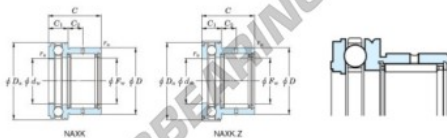

## Cuscinetti a rullini NAXK17-JTEKT - NAXK17-JTEKT

<https://www.123cuscinetti.it/cuscinetti-supporti/cuscinetti-rullini/rullini/naxk17-jtekt>

Boundary dimensions

Bearing No.	Boundary dimensions (mm)				Limiting speeds (min-1)	Basic load ratings (kN)				Matching inner ring No.	
	$r_1$	$D$	$c$	$d_1$		$D_2$	$d_2$	$D_1$	$d_1$		
NAXK17	17	26	25	17	30	8500	11.4	16.1	11.8	19.6	JR14x17x17

## CARATTERISTICHE DEL PRODOTTO

Marchio	JTEKT
N° Ean13	3616060625526
Diametro interno	17 mm
Diametro esterno	30 mm
Spessore	25 mm
Velocità limite	8500 rpm
Carico dinamico	11.4 kN
Carico statico	16.1 kN
Imballaggio	1