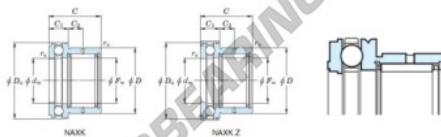

Cuscinetti a rullini NAXK15-JTEKT - NAXK15-JTEKT

<https://www.123cuscinetti.it/cuscinetti-supporti/cuscinetti-rullini/rullini/naxk15-jtekt>

Boundary dimensions

| Bearing No. | Boundary dimensions (mm) | | | | | Limiting speeds (min-1) | Basic load ratings (kN) | | | | Matching inner ring No. |
|-------------|--------------------------|----|----|----|----|-------------------------|-------------------------|-----------|-----------|------------|-------------------------|
| | Fr | D | C | dr | Cg | | Oil lub. | Radial Cr | Radial Co | Torsion Ca | |
| NAXK15 | 15 | 24 | 23 | 15 | 28 | 8500 | 9.7 | 12.6 | 10.9 | 16.8 | JR12x15x18 |

CARATTERISTICHE DEL PRODOTTO

| | |
|------------------|---------------|
| Marchio | JTEKT |
| N° Ean13 | 3616060625502 |
| Diametro interno | 15 mm |
| Diametro esterno | 28 mm |
| Spessore | 23 mm |
| Velocità limite | 8500 rpm |
| Carico dinamico | 9.7 kN |
| Carico statico | 12.6 kN |
| Imballaggio | 1 |