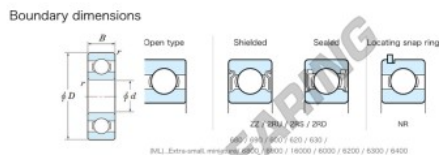

## Cuscinetti a sfera fila unica 628-JTEKT - 628-JTEKT

<https://www.123cuscinetti.it/cuscinetti-supporti/cuscinetti-sfera/fila-unica/628-jtekt>

Bearing No.	Boundary dimensions (mm)				Basic load ratings (kN)		Fatigue load limit (kN)	factor	Limiting speeds (min-1)
	d	D	B	r (mm)	C <sub>r</sub>	C <sub>0r</sub>	C <sub>u</sub>		
628	8	24	8	0.3	4.15	1.4	0.06	12.8	28000 Grease lub.

## CARATTERISTICHE DEL PRODOTTO

Marchio	JTEKT
N° Ean13	4549250300318
Diametro interno	8 mm
Diametro esterno	24 mm
Spessore	8 mm
Velocità limite	28000 rpm
Carico dinamico	4.15 kN
Carico statico	1.4 kN
Imballaggio	1