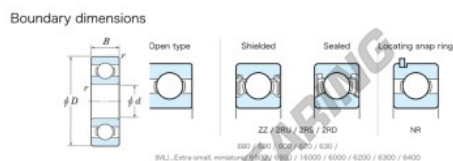

Cuscinetti a sfera fila unica 688-JTEKT - 688-JTEKT

<https://www.123cuscinetti.it/cuscinetti-supporti/cuscinetti-sfera/fila-unica/688-jtekt>

Extra-small Standard open type

Bearing No.	Boundary dimensions(mm)			Basic load ratings(kN)		Fatigue load limit(kN)	factor	Limiting speeds(min-1)	
	d	D	B	r (mm)	Cr	Cor		Cu	Grease lub.
688	8	16	4	0.2	1.55	0.59	0.02	14	42000

CARATTERISTICHE DEL PRODOTTO

Marchio	JTEKT
N° Ean13	3616060624055
Diametro interno	8 mm
Diametro esterno	16 mm
Spessore	4 mm
Velocità limite	42000 rpm
Carico dinamico	1.55 kN
Carico statico	0.59 kN
Imballaggio	1