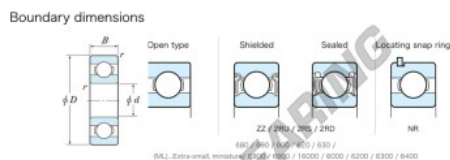

Cuscinetti a sfera fila unica 626-JTEKT - 626-JTEKT

<https://www.123cuscinetti.it/cuscinetti-supporti/cuscinetti-sfera/fila-unica/626-jtekt>

Extra-small Standard open type

Bearing No.	Boundary dimensions (mm)				Basic load ratings (kN)		Fatigue load limit (kN)	factor	Limiting speeds (min ⁻¹)
	d	D	B	r (mm)	Cr	C0r	Cu		
626	6	19	5	0.3	2.9	0.89	0.04	10	Grease lub. 35000

CARATTERISTICHE DEL PRODOTTO

Marchio	JTEKT
N° Ean13	4549250164743
Diametro interno	6 mm
Diametro esterno	19 mm
Spessore	6 mm
Velocità limite	35000 rpm
Carico dinamico	2.9 kN
Carico statico	0.89 kN
Imballaggio	1