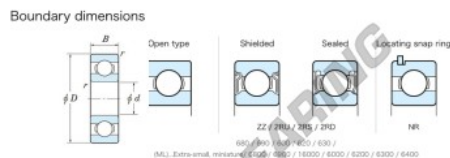

## Cuscinetti a sfera fila unica 606-JTEKT - 606-JTEKT

<https://www.123cuscinetti.it/cuscinetti-supporti/cuscinetti-sfera/fila-unica/606-jtekt>

Extra small Standard open type

Bearing No.	Boundary dimensions (mm)				Basic load ratings (kN)		Fatigue load limit (kN)	factor	Limiting speeds (min <sup>-1</sup> )
	d	D	B	$\alpha$ (min)	C <sub>r</sub>	C <sub>0r</sub>	C <sub>u</sub>	f <sub>0</sub>	Grease lub.
606	6	17	6	0.3	2.45	0.74	0.03	12.2	43000

## CARATTERISTICHE DEL PRODOTTO

Marchio	JTEKT
N° Ean13	4549250150128
Diametro interno	6 mm
Diametro esterno	17 mm
Spessore	6 mm
Velocità limite	43000 rpm
Carico dinamico	2.45 kN
Carico statico	0.74 kN
Imballaggio	1