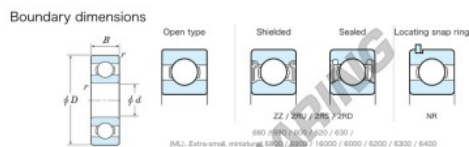

Cuscinetti a sfera fila unica 605-JTEKT - 605-JTEKT

<https://www.123cuscinetti.it/cuscinetti-supporti/cuscinetti-sfera/fila-unica/605-jtekt>

Bearing No.	Boundary dimensions (mm)				Basic load ratings (kN)		Fatigue load limit (kN)	factor	Limiting speeds (min-1)
	d	D	B	r (min)	Cr	Cor	Cu		Grease lub
605	5	14	5	0.2	1.65	0.49	0.01	12.3	50000

CARATTERISTICHE DEL PRODOTTO

Marchio	JTEKT
N° Ean13	4549250300189
Diametro interno	5 mm
Diametro esterno	14 mm
Spessore	5 mm
Velocità limite	50000 rpm
Carico dinamico	1.65 kN
Carico statico	0.49 kN
Imballaggio	1