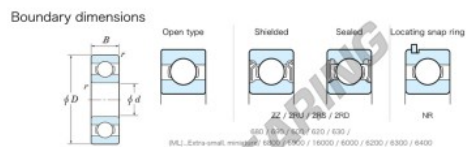

## Cuscinetti a sfera fila unica 634-JTEKT - 634-JTEKT

<https://www.123cuscinetti.it/cuscinetti-supporti/cuscinetti-sfera/fila-unica/634-jtekt>

Extra small Standard open type

Bearing No.	Boundary dimensions (mm)			Basic load ratings (kN)		Fatigue load limit (kN)	factor	Limiting speeds (min-1)
	d	D	B	Cr	C0r			
634	4	16	5	1.7	0.52	0.01	12.4	40000 Grease lub.

## CARATTERISTICHE DEL PRODOTTO

Marchio	JTEKT
N° Ean13	3616060623782
Diametro interno	4 mm
Diametro esterno	16 mm
Spessore	5 mm
Velocità limite	40000 rpm
Carico dinamico	1.7 kN
Carico statico	0.52 kN
Imballaggio	1