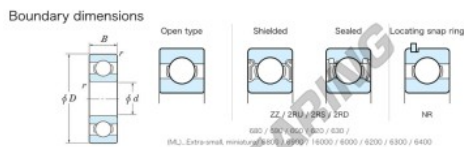

## Cuscinetti a sfera fila unica 624-JTEKT - 624-JTEKT

<https://www.123cuscinetti.it/cuscinetti-supporti/cuscinetti-sfera/fila-unica/624-jtekt>

Extra-small Standard open type

Bearing No.	Boundary dimensions(mm)				Basic load ratings(kN)		Fatigue load limit(kN)	factor	Limiting speeds(min-1)
	d	D	B	r(max)	Cr	Cor	Cu	T0	Grease lub.
624	4	13	5	0.2	1.65	0.48	0.01	12.3	44000

## CARATTERISTICHE DEL PRODOTTO

Marchio	JTEKT
N° Ean13	4549250164675
Diametro interno	4 mm
Diametro esterno	13 mm
Spessore	5 mm
Velocità limite	44000 rpm
Carico dinamico	1.65 kN
Carico statico	0.48 kN
Imballaggio	1