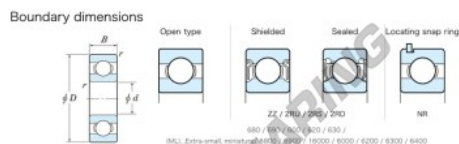

Cuscinetti a sfera fila unica 694-JTEKT - 694-JTEKT

<https://www.123cuscinetti.it/cuscinetti-supporti/cuscinetti-sfera/fila-unica/694-jtekt>

Extra small Standard open type

Bearing No.	Boundary dimensions(mm)				Basic load ratings(kN)		Fatigue load limit(kN)	factor	Limiting speeds(min-1) Grease lub.
	d	D	B	r(min)	Cr	Cor	Cu		
694	4	11	4	0.15	1.2	0.35	9	12.4	54000

CARATTERISTICHE DEL PRODOTTO

Marchio	JTEKT
N° Ean13	3616060623751
Diametro interno	4 mm
Diametro esterno	11 mm
Spessore	4 mm
Velocità limite	54000 rpm
Carico dinamico	1.2 kN
Carico statico	0.35 kN
Imballaggio	1