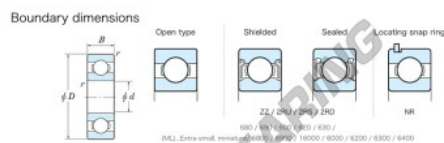

Cuscinetti a sfera fila unica 684-JTEKT - 684-JTEKT

<https://www.123cuscinetti.it/cuscinetti-supporti/cuscinetti-sfera/fila-unica/684-jtekt>

Extra small standard open type

Bearing No.	Boundary dimensions (mm)			Basic load ratings (kN)		Fatigue load limit (kN)	factor	Limiting speeds (min-1) Grease lub.
	d	D	B	C _r	C _{0r}	C _{0r}		
684	4	9	2.5	0.15	0.8	0.23	6	12.8

CARATTERISTICHE DEL PRODOTTO

Marchio	JTEKT
N° Ean13	3616060623737
Diametro interno	4 mm
Diametro esterno	9 mm
Spessore	2.5 mm
Velocità limite	59000 rpm
Carico dinamico	0.8 kN
Carico statico	0.23 kN
Imballaggio	1