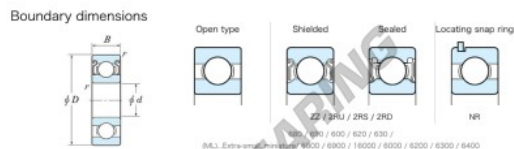

Cuscinetti a sfera fila unica 628-ZZ-JTEKT - 628-ZZ-JTEKT

<https://www.123cuscinetti.it/cuscinetti-supporti/cuscinetti-sfera/fila-unica/628-zz-jtekt>

Extra-light Standard shielded ZZ

Bearing No.	Boundary dimensions (mm)				Basic load ratings (kN)		Fatigue load limit (kN)	factor	Limiting speeds (min-1)
	d	D	B	r (min)	Cr	Co	Cu	f0	Grease lub.
628 ZZ	8	24	B	0.3	4.15	1.4	0.06	12.8	28000

CARATTERISTICHE DEL PRODOTTO

Marchio	JTEKT
N° Ean13	3616060623409
Diametro interno	8 mm
Impermeabilizzazione	Schermo su entrambi i lati
Diametro esterno	24 mm
Spessore	8 mm
Velocità limite	28000 rpm
Carico dinamico	4.15 kN
Carico statico	1.4 kN
Imballaggio	1