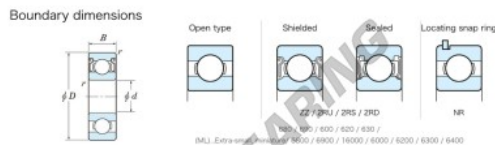

Cuscinetti a sfera fila unica 607-ZZ-JTEKT - 607-ZZ-JTEKT

<https://www.123cuscinetti.it/cuscinetti-supporti/cuscinetti-sfera/fila-unica/607-zz-jtekt>

Standard shielded ZZ

Bearing No.	Boundary dimensions (mm)			Basic load ratings (kN)		Fatigue load limit (kN)	factor	Limiting speeds (min-1)
	d	D	B	Cr	C0r			
607 ZZ	7	19	6	0.3	2.95	0.89	0.04	12.3

CARATTERISTICHE DEL PRODOTTO

Marchio	JTEKT
N° Ean13	3616060623300
Diametro interno	7 mm
Impermeabilizzazione	Schermo su entrambi i lati
Diametro esterno	19 mm
Spessore	6 mm
Velocità limite	40000 rpm
Carico dinamico	2.95 kN
Carico statico	0.98 kN
Imballaggio	1