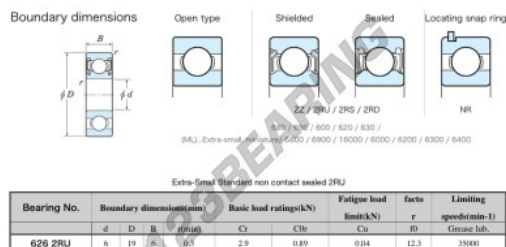

Cuscinetti a sfera fila unica 626-2RU-JTEKT - 626-2RU-JTEKT

<https://www.123cuscinetti.it/cuscinetti-supporti/cuscinetti-sfera/fila-unica/626-2ru-jtekt>

CARATTERISTICHE DEL PRODOTTO

Marchio	JTEKT
N° Ean13	4549250164750
Diametro interno	6 mm
Diametro esterno	19 mm
Spessore	6 mm
Velocità limite	35000 rpm
Carico dinamico	2.9 kN
Carico statico	0.89 kN
Imballaggio	1