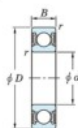

Cuscinetti a sfera fila unica 6226-2RU-JTEKT - 6226-2RU-JTEKT

<https://www.123cuscinetti.it/cuscinetti-supporti/cuscinetti-sfera/fila-unica/6226-2ru-jtekt>

Boundary dimensions

Sealed

Non contact sealed

Bearing No.	Boundary dimensions(mm)				Basic load ratings(kN)		Fatigue load factor	
	d	D	B	r (mm)	C _r	C _{0r}	C ₁₀	f ₀
6226 2RU	130	230	40	3	209	146	9.15	14.5

CARATTERISTICHE DEL PRODOTTO

Marchio	JTEKT
N° Ean13	3616060621146
Diametro interno	130 mm
Diametro interno	5.118" inch
Diametro esterno	230 mm
Diametro esterno	9.055" inch
Spessore	40 mm
Spessore	1.575" inch
Carico dinamico	209 kN
Carico statico	146 kN
Imballaggio	1