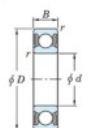

## Cuscinetti a sfera fila unica 6926-1-2RU-JTEKT - 6926-1-2RU-JTEKT

<https://www.123cuscinetti.it/cuscinetti-supporti/cuscinetti-sfera/fila-unica/6926-1-2ru-jtekt>

Boundary dimensions

Sealed

Non contact sealed

Bearing No.	Boundary dimensions(mm)				Basic load ratings(kN)		Fatigue load factor	
	d	D	B	r (mm)	C <sub>r</sub>	C <sub>0r</sub>	C <sub>0r</sub>	f <sub>0</sub>
6926-1 2RU	130	180	24	1.5	81.5	67.4	2.85	16.3

## CARATTERISTICHE DEL PRODOTTO

Marchio	JTEKT
N° Ean13	4549250185106
Diametro interno	130 mm
Diametro esterno	180 mm
Spessore	24 mm
Carico dinamico	81.5 kN
Carico statico	67.4 kN
Imballaggio	1

[contatto@123cuscinetti.it](mailto:contatto@123cuscinetti.it)