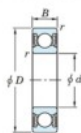

Cuscinetti a sfera fila unica 6826-2RU-JTEKT - 6826-2RU-JTEKT

<https://www.123cuscinetti.it/cuscinetti-supporti/cuscinetti-sfera/fila-unica/6826-2ru-jtekt>

Boundary dimensions

Sealed

Non contact sealed

Bearing No.	Boundary dimensions(mm)				Basic load ratings(kN)		Fatigue load factor	
	d	D	B	r(max)	C _r	C _{0r}	f ₀	f ₀
6826 2RU	130	165	18	1.1	46.1	41.2	1.75	16.1

CARATTERISTICHE DEL PRODOTTO

Marchio	JTEKT
N° Ean13	4549250180651
Diametro interno	130 mm
Diametro esterno	165 mm
Spessore	18 mm
Carico dinamico	46.1 kN
Carico statico	41.2 kN
Imballaggio	1

contatto@123cuscinetti.it