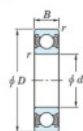

Cuscinetti a sfera fila unica 6224-2RU-JTEKT - 6224-2RU-JTEKT

<https://www.123cuscinetti.it/cuscinetti-supporti/cuscinetti-sfera/fila-unica/6224-2ru-jtekt>

Boundary dimensions

Sealed

Non contact sealed

Bearing No.	Boundary dimensions(mm)					Basic load ratings(kN)			Fatigue load factor	
	d	D	B	r (mm)	r1	C _r	C _{0r}	C ₁₀	f ₀	
6224 2RU	120	215	40	2.1		194	131	6.65	14.4	

CARATTERISTICHE DEL PRODOTTO

Marchio	JTEKT
N° Ean13	3616060621108
Diametro interno	120 mm
Diametro esterno	215 mm
Spessore	40 mm
Carico dinamico	194 kN
Carico statico	131 kN
Imballaggio	1

contatto@123cuscinetti.it