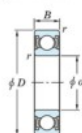

Cuscinetti a sfera fila unica 6924-2RU-JTEKT - 6924-2RU-JTEKT

<https://www.123cuscinetti.it/cuscinetti-supporti/cuscinetti-sfera/fila-unica/6924-2ru-jtekt>

Boundary dimensions

Sealed

Non contact sealed

Bearing No.	Boundary dimensions(mm)				Basic load ratings(kN)		Fatigue load factor	
	d	b	B	r(mm)	C _r	C _{0r}	f ₀	f ₁
6924 2RU	120	165	22	1.1	71.6	56.9	2.5	16.4

CARATTERISTICHE DEL PRODOTTO

Marchio	JTEKT
N° Ean13	4549250185014
Diametro interno	120 mm
Diametro esterno	165 mm
Spessore	22 mm
Carico dinamico	71.6 kN
Carico statico	56.9 kN
Imballaggio	1

contatto@123cuscinetti.it