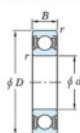

Cuscinetti a sfera fila unica 6021-1-2RU-JTEKT - 6021-1-2RU-JTEKT

<https://www.123cuscinetti.it/cuscinetti-supporti/cuscinetti-sfera/fila-unica/6021-1-2ru-jtekt>

Boundary dimensions

Sealed

Non contact sealed

Bearing No.	Boundary dimensions(mm)				Basic load ratings(kN)		Fatigue load factor	
	d	D	B	r(mm)	C _r	C _{0r}	lim(kN)	f ₀
6021 2RU	105	160	26	2	90.4	65.8	3.2	15.8

CARATTERISTICHE DEL PRODOTTO

Marchio	JTEKT
N° Ean13	3616060620996
Diametro interno	105 mm
Diametro interno	4.134" inch
Diametro esterno	160 mm
Diametro esterno	6.299" inch
Spessore	26 mm
Spessore	1.024" inch
Carico dinamico	90.4 kN
Carico statico	65.8 kN
Imballaggio	1