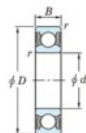

Cuscinetti a sfera fila unica 6808-2RU-JTEKT - 6808-2RU-JTEKT

<https://www.123cuscinetti.it/cuscinetti-supporti/cuscinetti-sfera/fila-unica/6808-2ru-jtekt>

Boundary dimensions

Sealed

Non contact sealed

Bearing No.	Boundary dimensions(mm)				Basic load ratings(kN)		Fatigue load factor	
	d	D	B	r (mm)	C ₂	C ₀₂	limit(kN)	f ₀
6808 2RU	40	52	7	0.3	6.15	4.2	0.18	16.3

CARATTERISTICHE DEL PRODOTTO

Marchio	JTEKT
N° Ean13	4549250179266
Diametro interno	40 mm
Diametro esterno	52 mm
Spessore	7 mm
Carico dinamico	6.15 kN
Carico statico	4.2 kN
Imballaggio	1

contatto@123cuscinetti.it