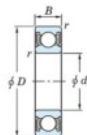

## Cuscinetti a sfera fila unica 6904-2RU-JTEKT - 6904-2RU-JTEKT

<https://www.123cuscinetti.it/cuscinetti-supporti/cuscinetti-sfera/fila-unica/6904-2ru-jtekt>

Boundary dimensions

Sealed

Tableau 1

Bearing No.	Boundary dimensions(mm)				Basic load ratings(KN)		Fatigue	factor
	d	D	B	r(mm)	C <sub>r</sub>	C <sub>0r</sub>	load limit(kN)	
6904 2RU	20	37	9	0.3	7.95	3.7	0.19	14.7

## CARATTERISTICHE DEL PRODOTTO

Marchio	JTEKT
N° Ean13	4549250182280
Diametro interno	20 mm
Diametro interno	0.787" inch
Diametro esterno	37 mm
Diametro esterno	1.457" inch
Spessore	9 mm
Spessore	0.354" inch
Carico dinamico	7.95 kN
Carico statico	3.7 kN
Imballaggio	1