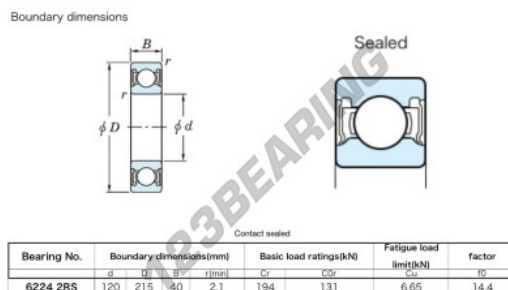

### CARATTERISTICHE DEL PRODOTTO

Marchio	JTEKT
N° Ean13	4549250164248
Diametro interno	120 mm
Impermeabilizzazione	Tenuta su ambo i lati
Diametro esterno	215 mm
Spessore	40 mm
Carico dinamico	194 kN
Carico statico	131 kN
Imballaggio	1