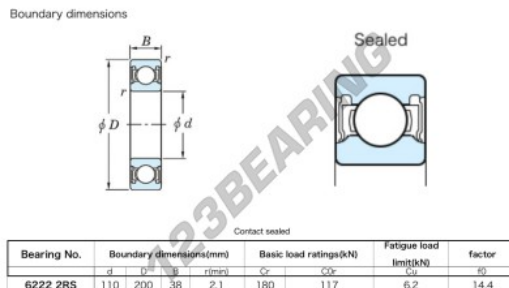

Cuscinetti a sfera fila unica 6222-2RS-JTEKT - 6222-2RS-JTEKT

<https://www.123cuscinetti.it/cuscinetti-supporti/cuscinetti-sfera/fila-unica/6222-2rs-jtekt>

CARATTERISTICHE DEL PRODOTTO

Marchio	JTEKT
N° Ean13	3616060618191
Diametro interno	110 mm
Impermeabilizzazione	-
Diametro esterno	200 mm
Spessore	38 mm
Carico dinamico	180 kN
Carico statico	117 kN
Imballaggio	-