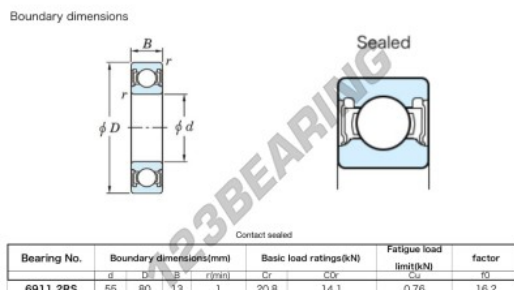

Cuscinetti a sfera fila unica 6911-2RS-JTEKT - 6911-2RS-JTEKT

<https://www.123cuscinetti.it/cuscinetti-supporti/cuscinetti-sfera/fila-unica/6911-2rs-jtekt>

CARATTERISTICHE DEL PRODOTTO

Marchio	JTEKT
N° Ean13	4549250183744
Diametro interno	55 mm
Diametro interno	2.165" inch
Impermeabilizzazione	Tenuta su ambo i lati
Diametro esterno	80 mm
Diametro esterno	3.15" inch
Spessore	13 mm
Spessore	0.512" inch
Carico dinamico	20.8 kN
Carico statico	14.1 kN
Imballaggio	1