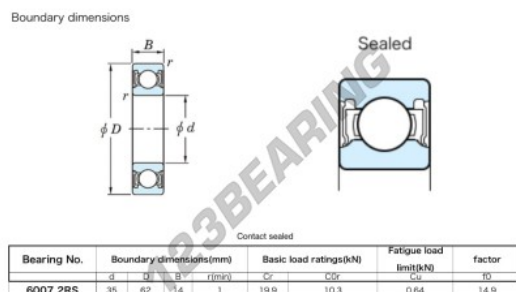

Cuscinetti a sfera fila unica 6007-2RS-JTEKT - 6007-2RS-JTEKT

<https://www.123cuscinetti.it/cuscinetti-supporti/cuscinetti-sfera/fila-unica/6007-2rs-jtekt>

CARATTERISTICHE DEL PRODOTTO

Marchio	JTEKT
N° Ean13	4549250144332
Diametro interno	35 mm
Impermeabilizzazione	Tenuta su ambo i lati
Diametro esterno	62 mm
Spessore	14 mm
Carico dinamico	19.9 kN
Carico statico	10.3 kN
Imballaggio	1